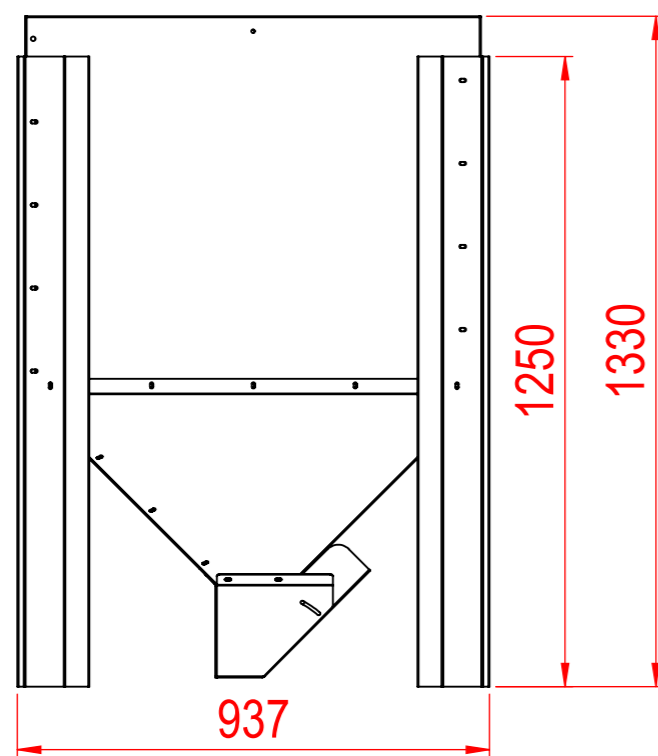

INSTRUKCJA MONTAŻU

ZASOBNIK 500kg, 728,5L

KROK 1

KROK 2

KROK 3

INSTRUKCJA MONTAŻU

ZASOBNIK 500kg, 728,5L

1. (szt. 4)

2. (szt. 4)

3. (szt. 4)

6. M6x12 (szt. 81)

4. (szt. 1)

5. (szt. 1)