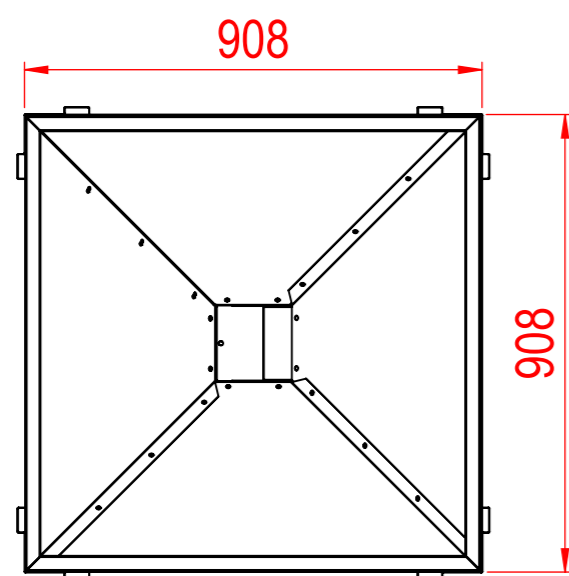

INSTRUKCJA MONTAŻU

ZASOBNIK 500kg, 728,5L

KROK 1

KROK 2

KROK 3

INSTRUKCJA MONTAŻU

ZASOBNIK 500kg, 728,5L

1. (szt. 4)

2. (szt. 4)

3. (szt. 4)

6. M6x12 (szt. 81)

4. (szt. 1)

5. (szt. 1)